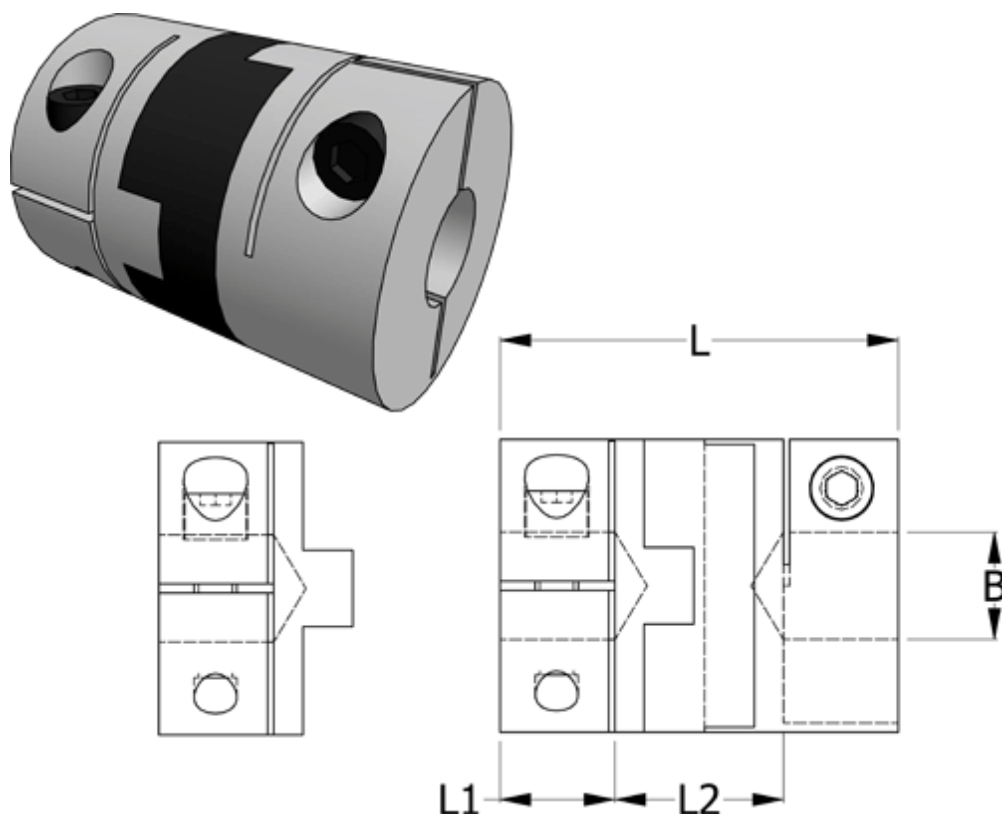

Varenummer: 33212344140
Beskrivelse: Oldham koblingsnav 234.41.40 ALU
med klemnav, boring 15 mm

Mål

B1 = 15
D = 41.3
L = 50.8
L1 = 16.7
L2 = 17.4

Moment (Nm) = 17

Note: Overnævnte varenr. er kun for et koblingsnav. Der går 2 koblingsnav og 1 element til 1 komplet kobling

Skrue = M4